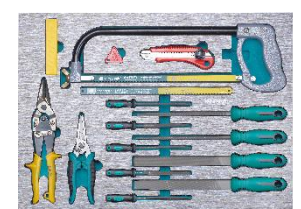

Schublade / Tiroir / Cassetto 3

Schublade / Tiroir / Cassetto 4

Schublade / Tiroir / Cassetto 5

Schublade / Tiroir / Cassetto 6

Schublade / Tiroir / Cassetto 7

Menge Qté/Qt	Beschreibung	Description	Descrizione	Artikel Art./Art.
1	technocraft Präzisions-Umschaltknarre 1/4"	technocraft Cliquet réversible précision 1/4"	technocraft Cricco reversibile di precisione 1/4"	664326
1	technocraft Steckgriff mit 4-kant 1/4"	technocraft Poignée porte-douilles 1/4"	technocraft Portabussola per chiavi 1/4"	664590
1	technocraft Stecknuss 1/4", 5	technocraft Douille 1/4", 5	technocraft Chiave a tubo 1/4", 5	664745
1	technocraft Stecknuss 1/4", 5.5	technocraft Douille 1/4", 5.5	technocraft Chiave a tubo 1/4", 5.5	664742
1	technocraft Stecknuss 1/4", 6	technocraft Douille 1/4", 6	technocraft Chiave a tubo 1/4", 6	664748
1	technocraft Stecknuss 1/4", 7	technocraft Douille 1/4", 7	technocraft Chiave a tubo 1/4", 7	664751
1	technocraft Stecknuss 1/4", 8	technocraft Douille 1/4", 8	technocraft Chiave a tubo 1/4", 8	664754
1	technocraft Stecknuss 1/4", 9	technocraft Douille 1/4", 9	technocraft Chiave a tubo 1/4", 9	664757
1	technocraft Stecknuss 1/4", 10	technocraft Douille 1/4", 10	technocraft Chiave a tubo 1/4", 10	664721
1	technocraft Stecknuss 1/4", 11	technocraft Douille 1/4", 11	technocraft Chiave a tubo 1/4", 11	664724
1	technocraft Stecknuss 1/4", 12	technocraft Douille 1/4", 12	technocraft Chiave a tubo 1/4", 12	664727
1	technocraft Stecknuss 1/4", 13	technocraft Douille 1/4", 13	technocraft Chiave a tubo 1/4", 13	664730
1	technocraft Stecknuss 1/4", 14	technocraft Douille 1/4", 14	technocraft Chiave a tubo 1/4", 14	664733
1	technocraft TX-Stecknuss 1/4", E4	technocraft Douille TX 1/4", E4	technocraft Chiave a tubo a stella esterna 1/4", E4	664798
1	technocraft TX-Stecknuss 1/4", E5	technocraft Douille TX 1/4", E5	technocraft Chiave a tubo a stella esterna 1/4", E5	664800
1	technocraft TX-Stecknuss 1/4", E6	technocraft Douille TX 1/4", E6	technocraft Chiave a tubo a stella esterna 1/4", E6	664802
1	technocraft TX-Stecknuss 1/4", E7	technocraft Douille TX 1/4", E7	technocraft Chiave a tubo a stella esterna 1/4", E7	664804
1	technocraft Tiefbett Stecknuss 1/4", 5	technocraft Douille longue 1/4", 5	technocraft Chiave a tubo profondo 1/4", 5	664905
1	technocraft Tiefbett Stecknuss 1/4", 5.5	technocraft Douille longue 1/4", 5.5	technocraft Chiave a tubo profondo 1/4", 5.5	
1	technocraft Tiefbett Stecknuss 1/4", 6	technocraft Douille longue 1/4", 6	technocraft Chiave a tubo profondo 1/4", 6	664908
1	technocraft Tiefbett Stecknuss 1/4", 7	technocraft Douille longue 1/4", 7	technocraft Chiave a tubo profondo 1/4", 7	664910
1	technocraft Tiefbett Stecknuss 1/4", 8	technocraft Douille longue 1/4", 8	technocraft Chiave a tubo profondo 1/4", 8	664912
1	technocraft Tiefbett Stecknuss 1/4", 9	technocraft Douille longue 1/4", 9	technocraft Chiave a tubo profondo 1/4", 9	664914
1	technocraft Tiefbett Stecknuss 1/4", 10	technocraft Douille longue 1/4", 10	technocraft Chiave a tubo profondo 1/4", 10	664894
1	technocraft Tiefbett Stecknuss 1/4", 11	technocraft Douille longue 1/4", 11	technocraft Chiave a tubo profondo 1/4", 11	664895
1	technocraft Tiefbett Stecknuss 1/4", 12	technocraft Douille longue 1/4", 12	technocraft Chiave a tubo profondo 1/4", 12	664897
1	technocraft Tiefbett Stecknuss 1/4", 13	technocraft Douille longue 1/4", 13	technocraft Chiave a tubo profondo 1/4", 13	664900
1	technocraft Tiefbett Stecknuss 1/4", 14	technocraft Douille longue 1/4", 14	technocraft Chiave a tubo profondo 1/4", 14	664901
1	technocraft PZ-Schrauben-Einsatz 1/4", 32 mm, PZ1	technocraft Douille tournevis PZ 1/4", 32 mm, PZ1	technocraft Inserto a croce migliorata 1/4", 32 mm, PZ1	664352
1	technocraft PZ-Schrauben-Einsatz 1/4", 32 mm, PZ2	technocraft Douille tournevis PZ 1/4", 32 mm, PZ2	technocraft Inserto a croce migliorata 1/4", 32 mm, PZ2	664354
1	technocraft PZ-Schrauben-Einsatz 1/4", 32 mm, PZ3	technocraft Douille tournevis PZ 1/4", 32 mm, PZ3	technocraft Inserto a croce migliorata 1/4", 32 mm, PZ3	664356
1	technocraft PH-schrauben-Einsatz	technocraft Douille tournevis PH	technocraft Inserto a croce 1/4", 32	664273