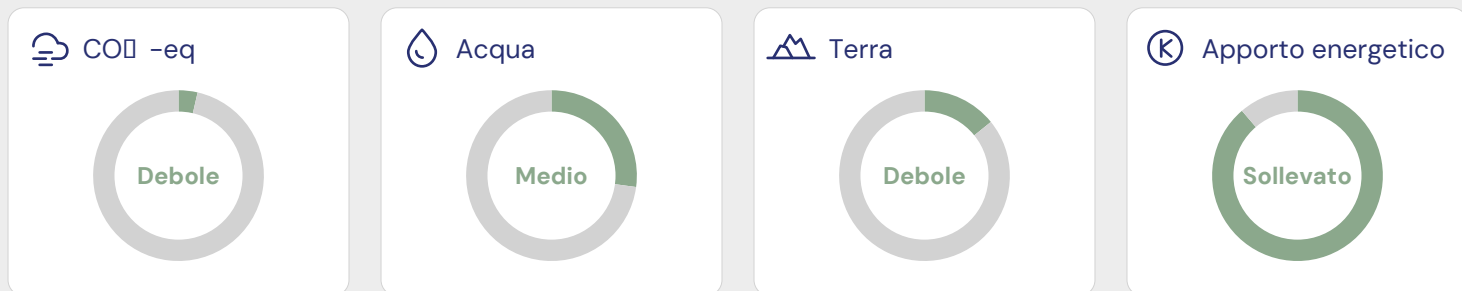

Pita bread (pane pita) Karma, 2 x 3 pezzi

N° di articoli: 5866962

79 / 100

Buono

ECO-SCORE nel dettaglio

Score ambientale	80
Label e programmi di allevamento/pesca	0
Specie a rischio	0
Politica ambientale del Paese	5
Imballaggi	-10
Politica aziendale	4
Totale	79 / 100

Ingredienti

Weissmehl (Weizen), Wasser, Hefe, Kochsalz, Glucose.

Impatto su aria, acqua e terra

Ripartizione degli ingredienti

Biodiversità e benessere animale

Non è un prodotto biologico

Label

Rispetto del benessere degli animali