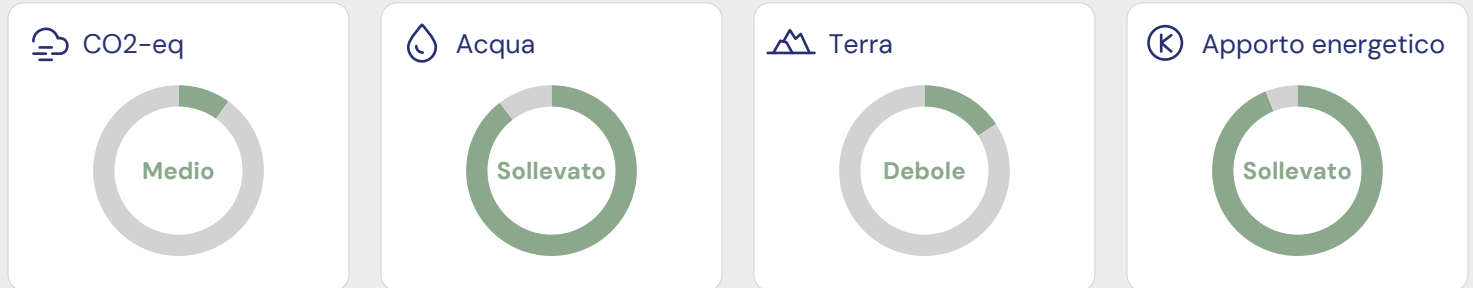

Impatto su aria, acqua e terra

Ripartizione degli ingredienti

Biodiversità e benessere animale

Non è un prodotto biologico

Label