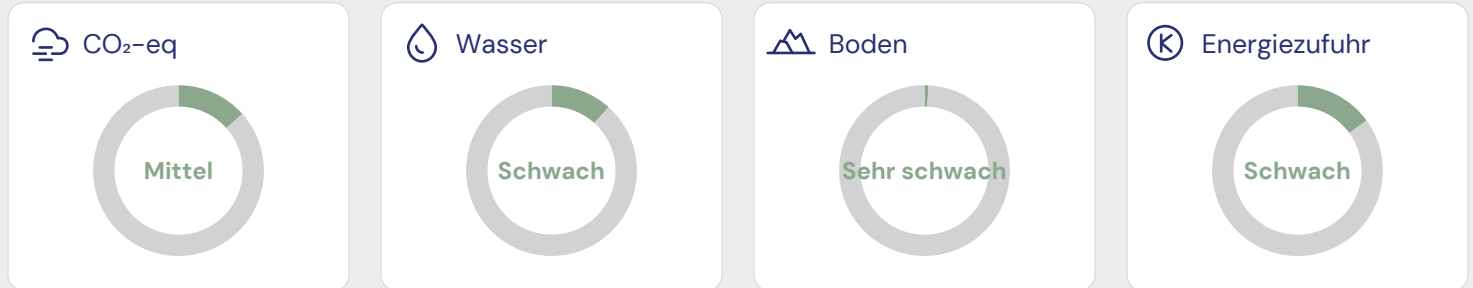

Betty Bossi Mischsalat 260g

Artikel-Nr.: 6679210

Betty Bossi

16 / 100
Schlecht

Details zum ECO-SCORE®

Umwelt-Score	14
Labels und Zucht-/Fangmethoden	0
Bedrohte Arten	0
Landesspezifische Umweltpolitik	8
Verpackung	-10
Unternehmenspolitik	4
Insgesamt	16 / 100

Inhaltsstoffe

Eisberg, Endivie, Zuckerhut, Cicorino rosso, Frisée.

Auswirkungen auf Luft, Wasser und Boden

Verteilung der Inhaltsstoffe

Biodiversität und Tierwohl

Kein Bio-Produkt	Label Kein Label vorhanden.
-------------------------	--------------------------------