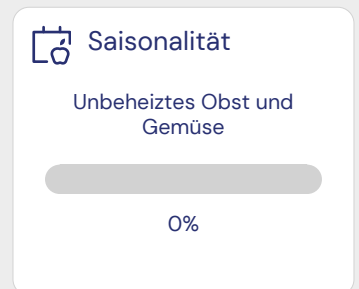

Herkunft und Saisonalität

Verpackung und Konservierungsart

Keine Tiefkühlung	Hauptverpackung Kunststoff andere

Hinweis

Bewertung vorbehaltlich Änderungen der Rezeptur sowie der Produktinformationen. Beelong übernimmt keinerlei Haftung für die Qualität oder Richtigkeit der Informationen, auf deren Grundlage die Bewertung vorgenommen wurde.