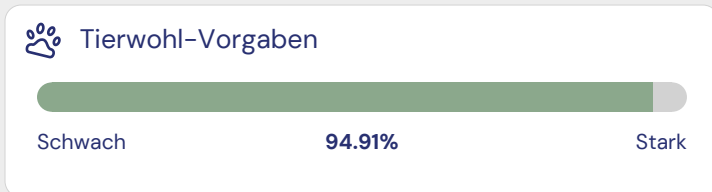

IPS Doppelrahm 45%

Artikel-Nr.: 6969128

100 / 100
Ausgezeichnet

Details zum ECO-SCORE®

Umwelt-Score	79
Labels und Zucht-/Fangmethoden	18
Bedrohte Arten	0
Landesspezifische Umweltpolitik	10
Verpackung	-10
Unternehmenspolitik	4
Insgesamt	100 / 100

Inhaltsstoffe

IP-SUISSE Doppelrahm* (Schweiz), Verdickungsmittel (E 407).

Auswirkungen auf Luft, Wasser und Boden

Verteilung der Inhaltsstoffe

Biodiversität und Tierwohl

Herkunft und Saisonalität

Verpackung und Konservierungsart