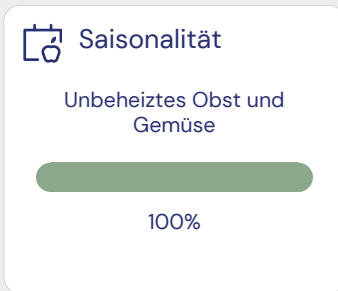

IPS Doppelrahm 45%

Artikel-Nr.: 6969128

100 / 100
Ausgezeichnet

Details zum ECO-SCORE®

Umwelt-Score	79
Labels und Zucht-/Fangmethoden	18
Bedrohte Arten	0
Landesspezifische Umweltpolitik	10
Verpackung	-10
Unternehmenspolitik	4
Insgesamt	100 / 100

Inhaltsstoffe

IP-SUISSE Doppelrahm* (Schweiz), Verdickungsmittel (E 407).

Auswirkungen auf Luft, Wasser und Boden

Verteilung der Inhaltsstoffe

Biodiversität und Tierwohl

Herkunft und Saisonalität

Verpackung und Konservierungsart