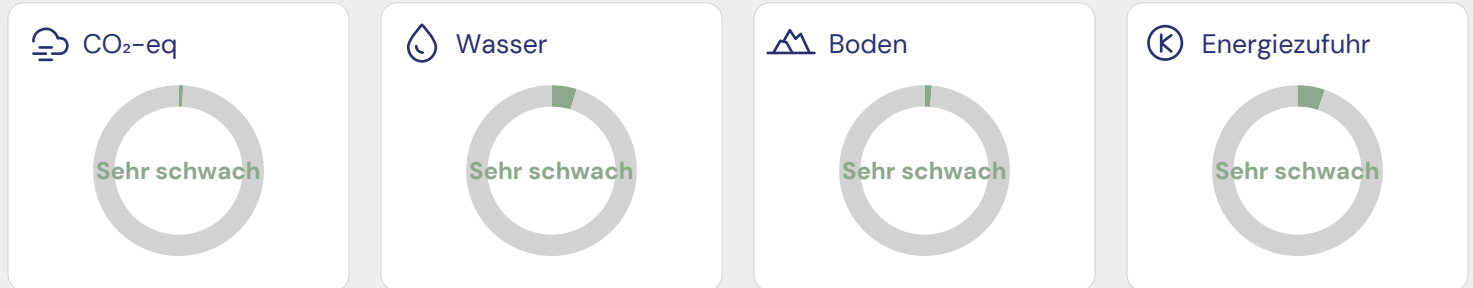

Auswirkungen auf Luft, Wasser und Boden

Verteilung der Inhaltsstoffe

Biodiversität und Tierwohl

Kein Bio-Produkt

Label