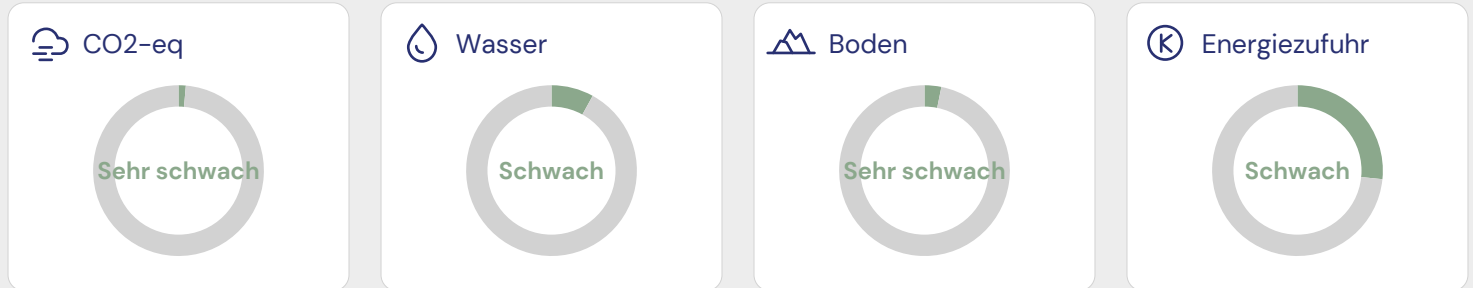

Auswirkungen auf Luft, Wasser und Boden

Verteilung der Inhaltsstoffe