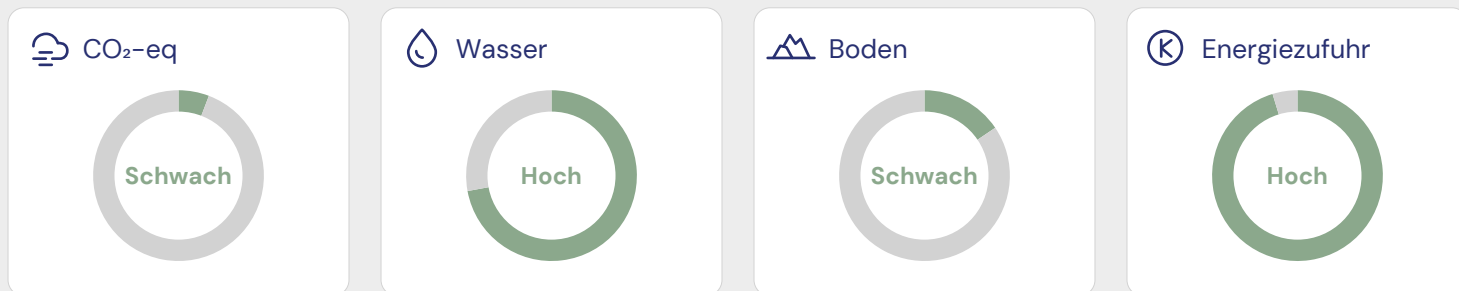

Auswirkungen auf Luft, Wasser und Boden

Verteilung der Inhaltsstoffe

● Pflanzen (99%)
● Milchprodukte (0%)
● Eier und Honig (0%)
● Fisch und Schalentiere (0%)
● Fleisch (0%)
● Sonstiges (1%)

Biodiversität und Tierwohl

Kein Bio-Produkt

Label