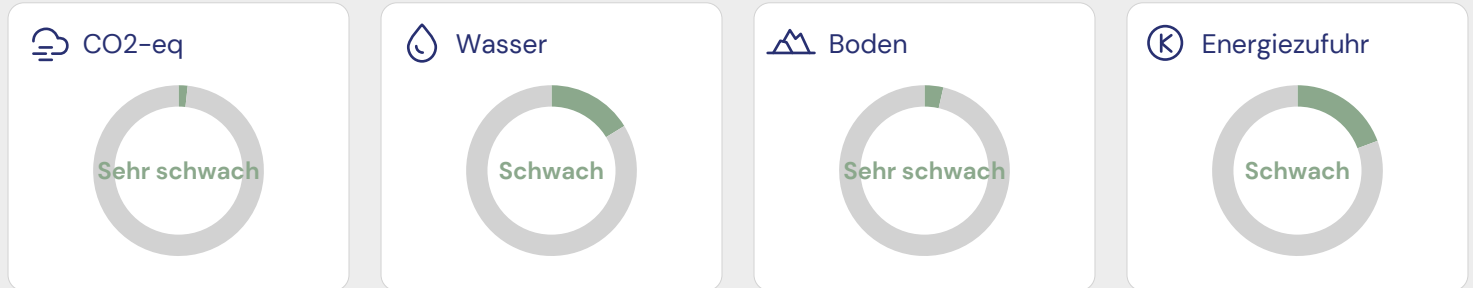

Auswirkungen auf Luft, Wasser und Boden

Verteilung der Inhaltsstoffe