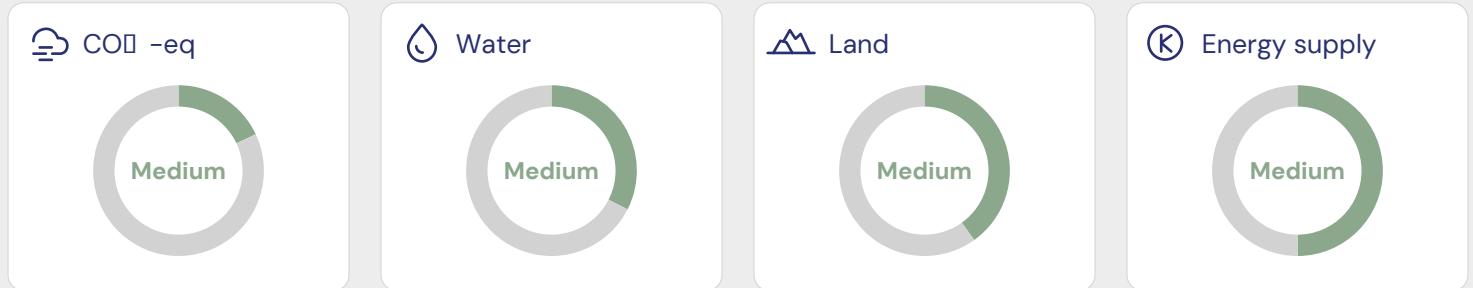

Impact on air, water and soil

Breakdown of ingredients