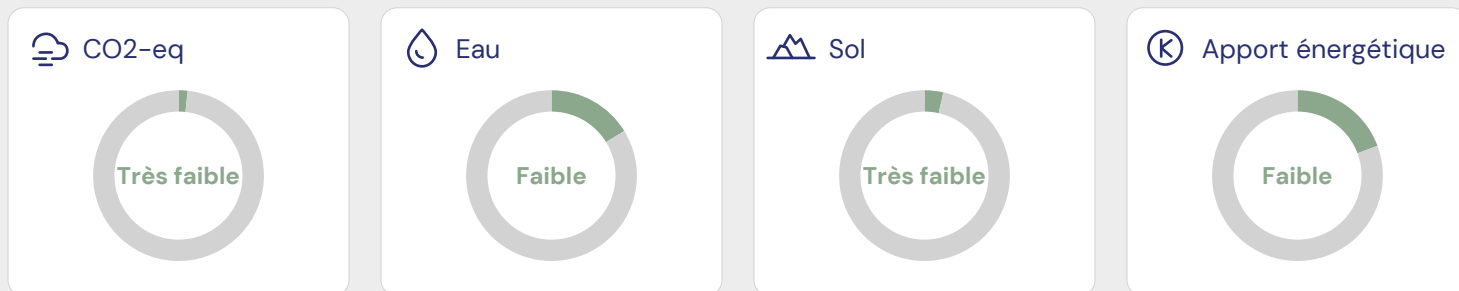

Betty Bossi Romarin 1 bouquet

N° d'article: 3406192

Betty Bossi

63 / 100

Bon

Détail de l'ECO-SCORE®

Score environnement	69
Labels et programmes d'élevage/pêche	0
Espèces menacées	0
Politique environnementale des pays producteurs	0
Emballages	-10
Politique d'entreprise	4
Total	63 / 100

Ingrédients

romarin (provenance: voir devant).

Impact sur l'air, l'eau et le sol

Répartition des ingrédients

Biodiversité et bien-être animal

Produit non biologique

Labels

Ce produit n'est pas labellisé.