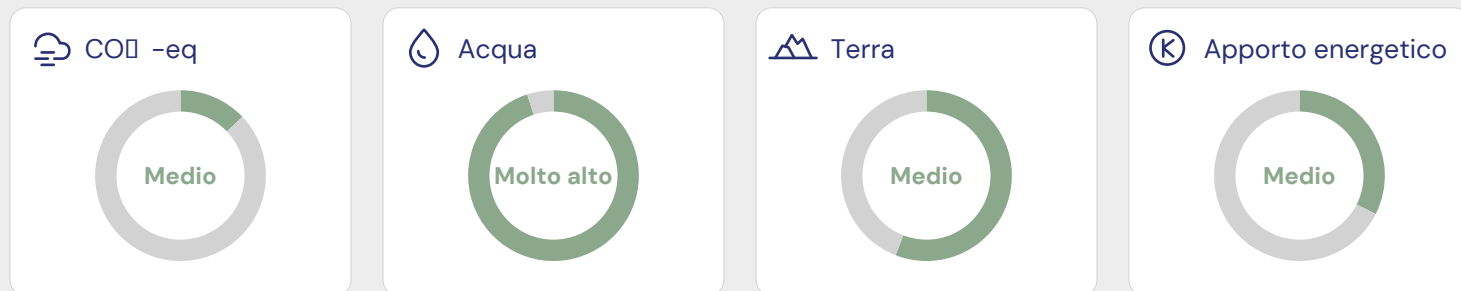

Impatto su aria, acqua e terra

Ripartizione degli ingredienti

Biodiversità e benessere animale

Prodotto bio
Label
FAIRTRADE MAX HAVELAAR
naturaplan BIO