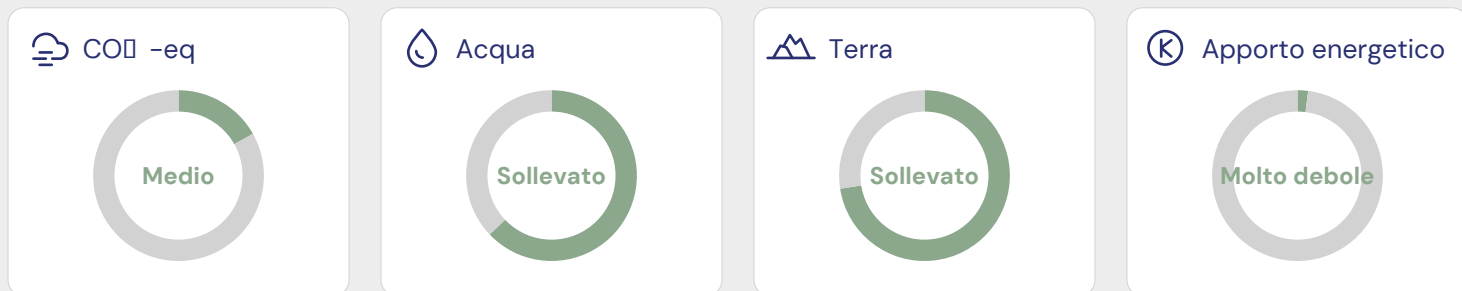

Impatto su aria, acqua e terra

Ripartizione degli ingredienti

Biodiversità e benessere animale

Non è un prodotto biologico

Label: Questo prodotto non è labelizzato