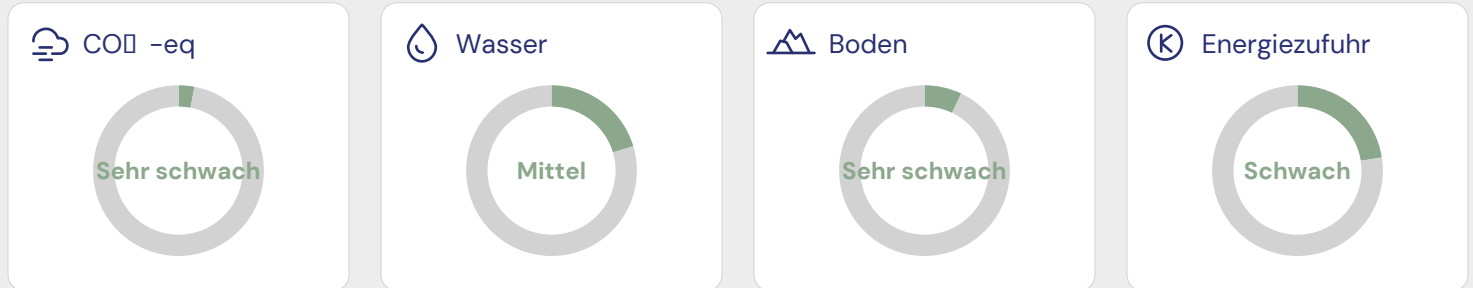

Naturaplan Bio Smoothie Rote Beeren

Artikel-Nr.: 6636646

84 / 100

Ausgezeichnet

Details zum ECO-SCORE®

Umwelt-Score	63
Labels und Zucht-/Fangmethoden	19
Bedrohte Arten	0
Landesspezifische Umweltpolitik	2
Verpackung	-4
Unternehmenspolitik	4
Insgesamt	84 / 100

Inhaltsstoffe

Apfelpüree, roter Traubensaft, Himbeerpüree 12%, Erdbeerpüree 8%, Heidelbeerpüree 5%, Brombeerpüree 3%, Cassissaft 1.5%.

Auswirkungen auf Luft, Wasser und Boden

Verteilung der Inhaltsstoffe