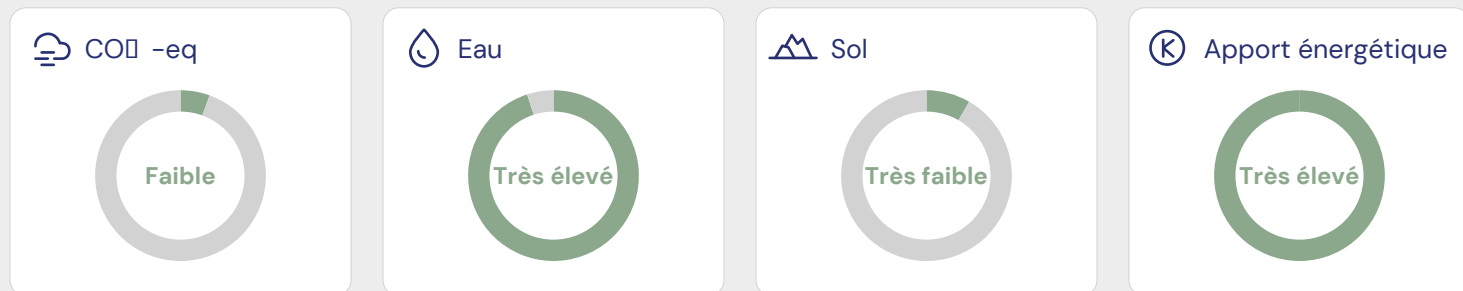

Impact sur l'air, l'eau et le sol

Répartition des ingrédients

Biodiversité et bien-être animal

Produit non biologique

Labels
Ce produit n'est pas labellisé.