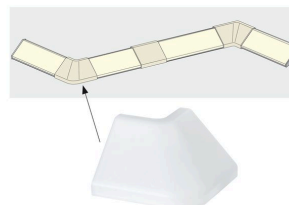

Artikelnummer:
70265

EAN-Nummer:
4000870702659

Name

Function Delta Profil Outside Corner 2er Pack Satin Kunststoff

Hersteller
Paulmann

Leuchtmitteldaten

Zündzeit < 0 s

Technische Daten

Gewicht netto 1 g
Gewicht brutto 13 g
Material Kunststoff
Farbe Satin
Montageort Empfehlung Universal
Technik Zubehör ohne Leuchtmittel
Anzahl Brennstellen nv

Kaufmännische Daten II

Verpackungseinheit SAP 1
Zolltarifnummer 39269097900
Verpackungsmaße BxHxL 5,2 x 8,1 x 3,3 cm
Ursprungsland CN

Abmessungen

Höhe 21 mm
Abmessung (Höhe x Breite x Tiefe) 21 x 35 x 35 mm
Breite 35 mm
Tiefe 35 mm

Kaufmännische Daten

Garantie 5 Jahre
SB Artikel SB-Verpackung

Texte

Katalogname Delta Profil Outside Corner