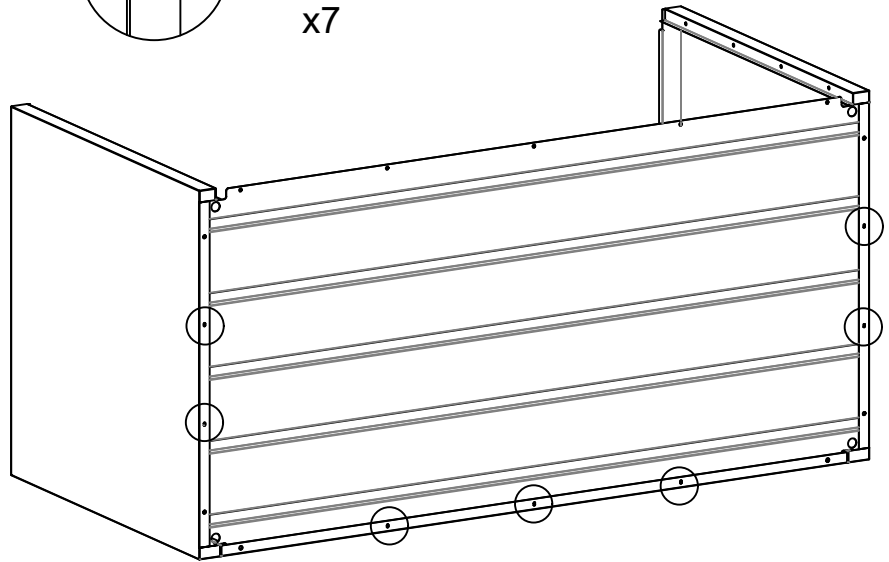

Kissenbox LAKEWOOD, 970L
Coffre à coussins LAKEWOOD, 970L
Baule portacuscini LAKEWOOD, 970L

Supplier Ref.: FUS20917
SAP code: 7.479.161

2

20 min

Part No.	Image	Qty
①		x 1
②		x 1
③		x 1
④		x 1
⑤		x 1
⑥		x 4
⑦		x 4

Part No.	Image	Qty
8		x 1
9		x 1
10		x 1
11		x 1
12		x 3
13		x 2

Part No.	Image	Qty
AA	 <p>M4*14</p>	x 42+2
BB	 <p>M4*12</p>	x 9
CC	 <p>2.5MM</p>	x 1
DD	 <p>M4</p>	x 18
EE	 <p>M8</p>	x 4

1

2

3

4

5

6