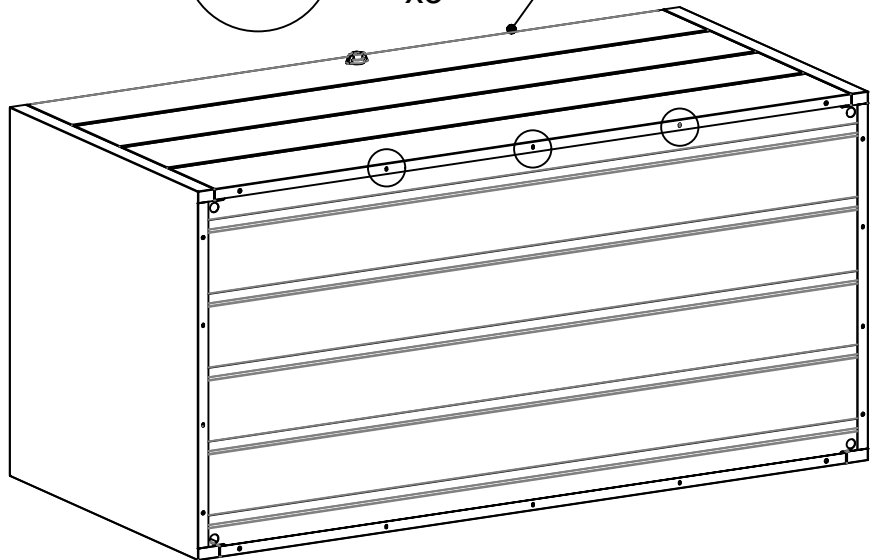

Kissenbox LAKEWOOD, 970L
Coffre à coussins LAKEWOOD, 970L
Baule portacuscini LAKEWOOD, 970L

Supplier Ref.: FUS20917
SAP code: 7.479.161

2

20 min

Part No.	Image	Qty
①		x 1
②		x 1
③		x 1
④		x 1
⑤		x 1
⑥		x 4
⑦		x 4

Part No.	Image	Qty
8		x 1
9		x 1
10		x 1
11		x 1
12		x 3
13		x 2

Part No.	Image	Qty
AA	 <p>M4*14</p>	x 42+2
BB	 <p>M4*12</p>	x 9
CC	 <p>2.5MM</p>	x 1
DD	 <p>M4</p>	x 18
EE	 <p>M8</p>	x 4

1

2

3

4

5

6