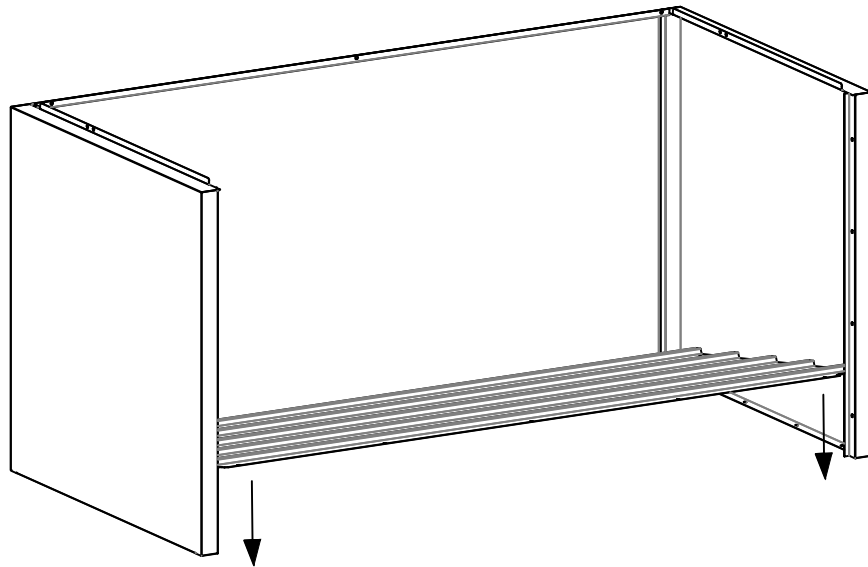

Kissenbox LAKEWOOD, 970L
Coffre à coussins LAKEWOOD, 970L
Baule portacuscini LAKEWOOD, 970L

Supplier Ref.: FUS20917
SAP code: 7.479.161

2

20 min

Part No.	Image	Qty
①		x 1
②		x 1
③		x 1
④		x 1
⑤		x 1
⑥		x 4
⑦		x 4

Part No.	Image	Qty
8		x 1
9		x 1
10		x 1
11		x 1
12		x 3
13		x 2

Part No.	Image	Qty
AA	 <p>M4*14</p>	x 42+2
BB	 <p>M4*12</p>	x 9
CC	 <p>2.5MM</p>	x 1
DD	 <p>M4</p>	x 18
EE	 <p>M8</p>	x 4

1

2

3

4

5

6