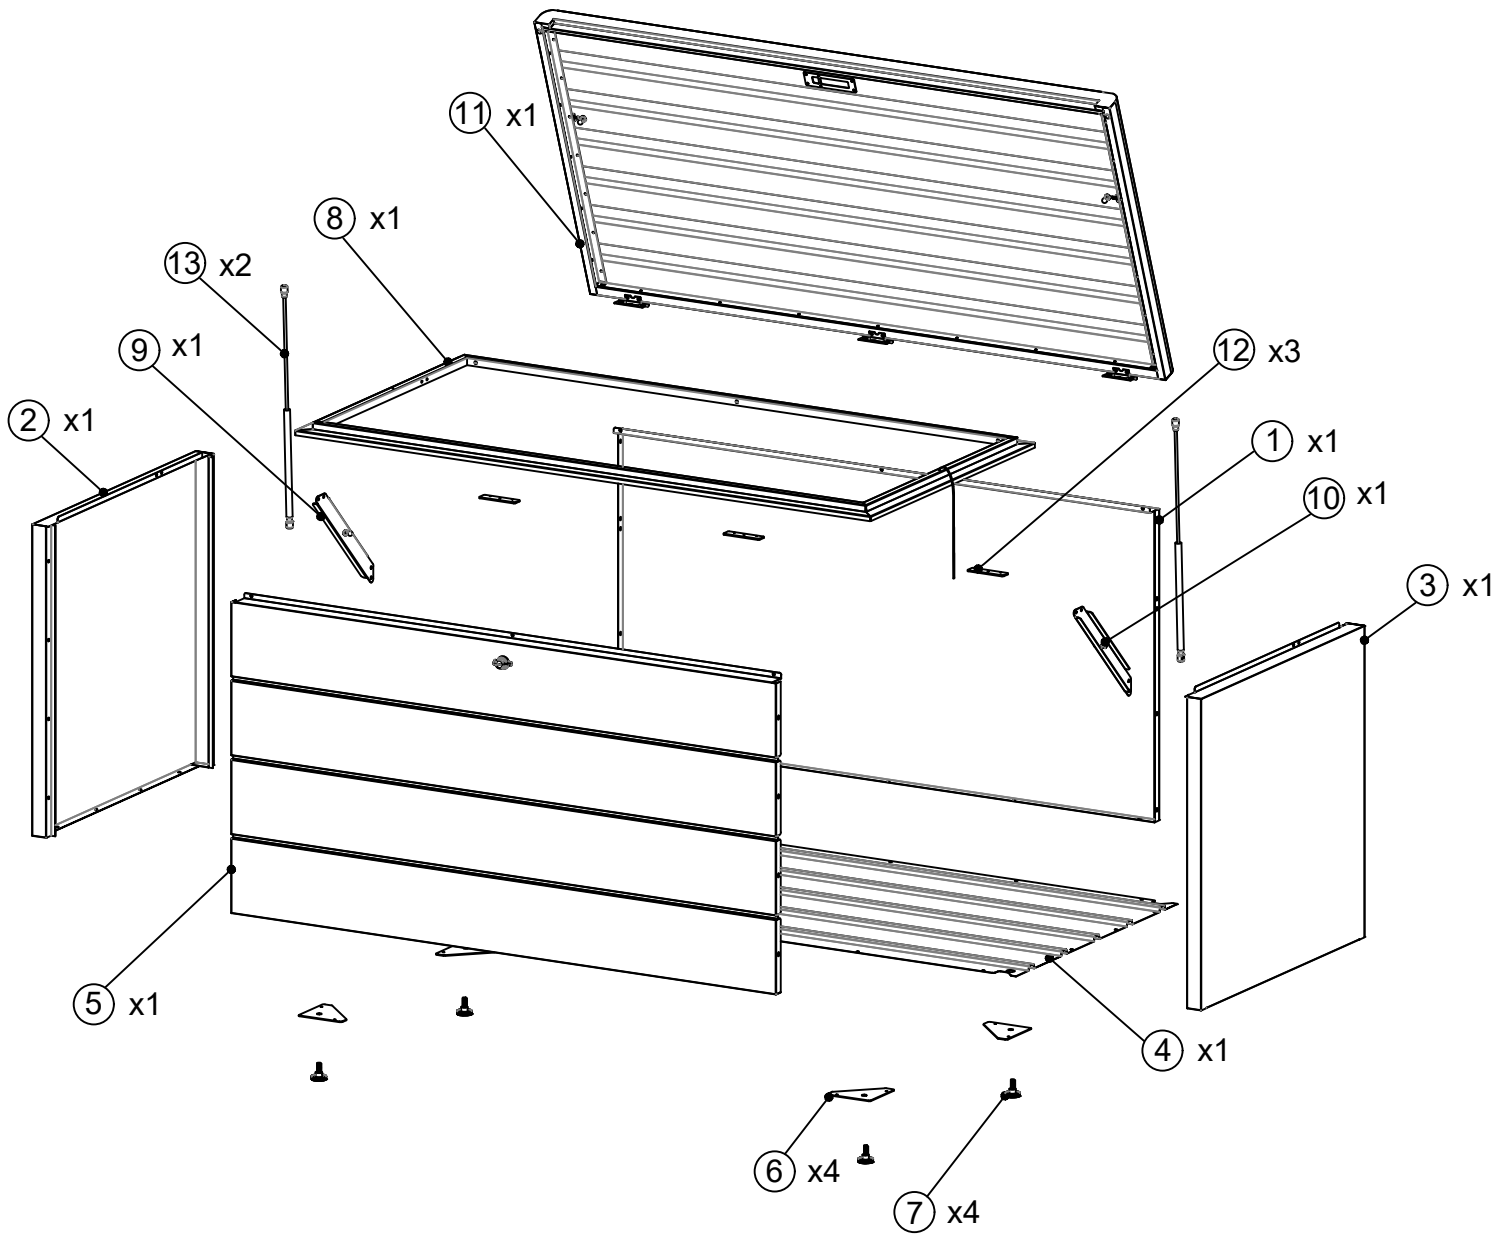

Kissenbox LAKEWOOD, 970L
Coffre à coussins LAKEWOOD, 970L
Baule portacuscini LAKEWOOD, 970L

Supplier Ref.: FUS20917
SAP code: 7.479.161

2

20 min

Part No.	Image	Qty
①		x 1
②		x 1
③		x 1
④		x 1
⑤		x 1
⑥		x 4
⑦		x 4

Part No.	Image	Qty
8		x 1
9		x 1
10		x 1
11		x 1
12		x 3
13		x 2

Part No.	Image	Qty
AA	 <p>M4*14</p>	x 42+2
BB	 <p>M4*12</p>	x 9
CC	 <p>2.5MM</p>	x 1
DD	 <p>M4</p>	x 18
EE	 <p>M8</p>	x 4

1

2

3

4

5

6