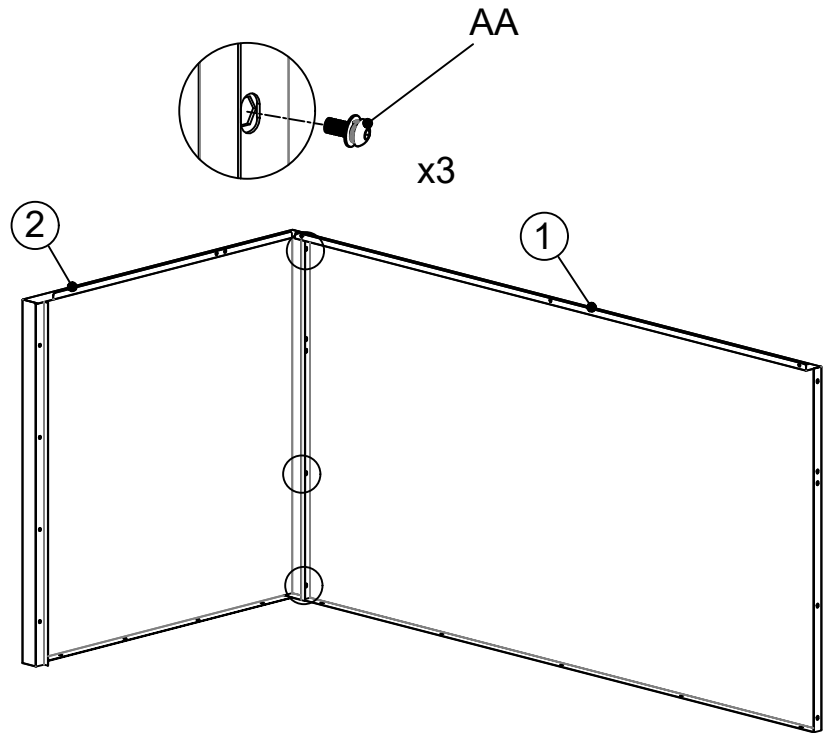

Kissenbox LAKEWOOD, 970L
Coffre à coussins LAKEWOOD, 970L
Baule portacuscini LAKEWOOD, 970L

Supplier Ref.: FUS20917
SAP code: 7.479.161

2

20 min

Part No.	Image	Qty
①		x 1
②		x 1
③		x 1
④		x 1
⑤		x 1
⑥		x 4
⑦		x 4

Part No.	Image	Qty
8		x 1
9		x 1
10		x 1
11		x 1
12		x 3
13		x 2

Part No.	Image	Qty
AA	 <p>M4*14</p>	x 42+2
BB	 <p>M4*12</p>	x 9
CC	 <p>2.5MM</p>	x 1
DD	 <p>M4</p>	x 18
EE	 <p>M8</p>	x 4

1

2

3

4

5

6