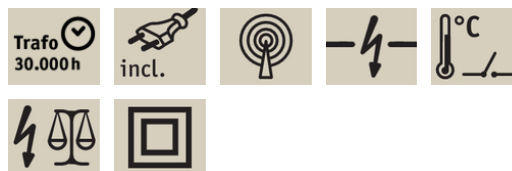

Artikelnummer:
79835

EAN-Nummer:
4000870798355

Name
Universal LED Power Supply Plug-In 12W 230/24V DC schwarz Kunststoff

Hersteller
Paulmann

Leuchtmitteldaten

Zündzeit < 0 s

Technische Daten

Wirkungsgrad (100% load) 0,8
Gewicht netto 110 g
Trafoleistung 12 VA
Gewicht brutto 133 g
Spannung 230/24 V
IP Schutz IP20
Material Kunststoff
Max. Leistung max. 12 W
Dimmbar Nein
Farbe Schwarz
Anzahl Brennstellen nv

Kaufmännische Daten II

Verpackungseinheit SAP 1
Verpackungsmaße BxHxL 8,3 x 9,9 x 6 cm
Zolltarifnummer 85044082900
Ursprungsland CN

Kaufmännische Daten

VPE pro Masterkarton 1
Garantie 5 Jahre

Abmessungen

Tiefe 26 mm
Breite 40 mm
Höhe 63 mm
Abmessung (Höhe x Breite x Tiefe) 63 x 40 x 26 mm

Texte

Katalogname Universal LED Power Supply 12W 24V DC