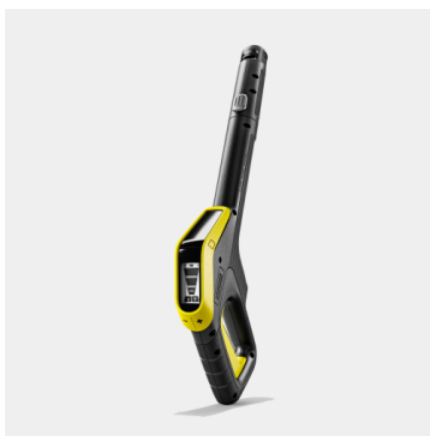

Équipement

Home Kit		Nettoyeur de surfaces T 7, détergent pour pierres et façades 3 en 1, 1 litre
Détergents		Détergent universel naturel RM 626N 1 l
Pistolet haute pression		G 180 Q Connect
Réduction de la pression de maintien côté pistolet		■
Multi Jet 4 en 1		■
Enrouleur de flexible haute pression intégré		■
Flexible haute pression	m	10 / PremiumFlex
Quick Connect sur l'appareil		■
Utilisation de détergents via		Concept de détergent 2 en 1
Réglage du détergent lors de l'utilisation du canon à mousse		■
Poignée télescopique		■
Poignée intégrée		■
Moteur refroidi à l'eau		■
Matériau de la pompe		Aluminium
Filtre à eau intégré		■
Adaptateur pour raccordement de tuyau d'arrosage A3/4"		■
Rangement des accessoires inclus sur l'appareil		■
Roues avec finition à composants souples		■

Connexion via Bluetooth

Commande via application

Smart Services / Features dans l'appli

■ Standard.

⁹ Uniquement l'appareil, toutes les pièces en plastique hors accessoires.

Concept astucieux de l'appareil

Pistolet Comfort avec COMFORT!Hold et Quick Connect

- Pistolet doté d'un afficheur LCD et de touches pour le réglage de la pression ou le dosage de détergent. eco!Mode inclus pour réduire la consommation d'eau et d'électricité.
- L'ajustement de l'inclinaison du pistolet sur 180° permet un nettoyage ergonomique et une plus grande flexibilité d'utilisation.
- Raccord Quick Connect pour une fixation facile du flexible haute pression.