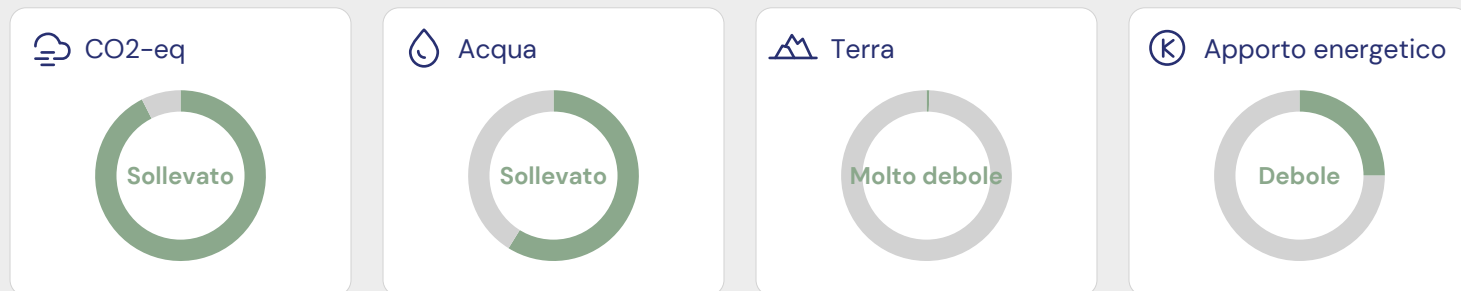

Fine Food Astice intero MSC

N° di articoli: 5685455

13 / 100

Una pessima scelta per il pianeta

ECO-SCORE nel dettaglio

Score ambientale	0
Label e programmi di allevamento/pesca	19
Specie a rischio	0
Politica ambientale del Paese	0
Imballaggi	-10
Politica aziendale	4
Totale	13 / 100

Ingredienti

ASTICE.

Impatto su aria, acqua e terra

Ripartizione degli ingredienti

Biodiversità e benessere animale

Non è un prodotto biologico

Label

Senza olio di palma