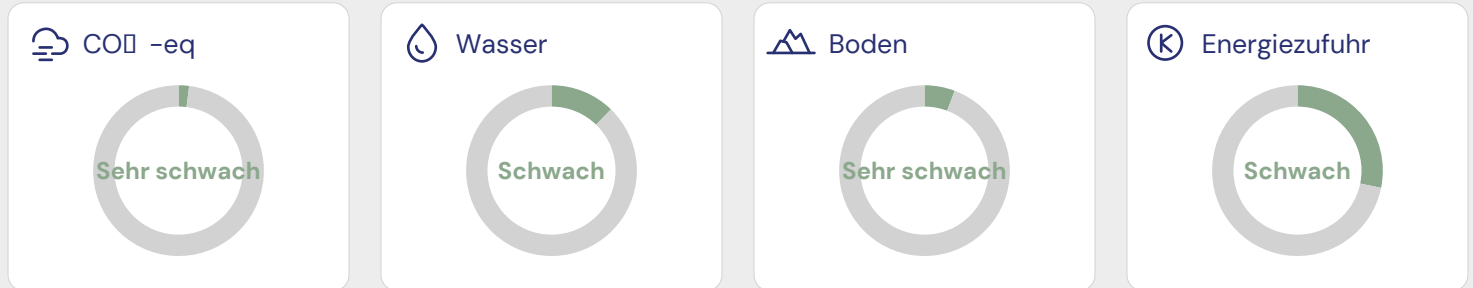

Karma Bio Reisdrink mit Haselnuss

Artikel-Nr.: 6758195

100 / 100
Ausgezeichnet

Details zum ECO-SCORE®

Umwelt-Score	80
Labels und Zucht-/Fangmethoden	19
Bedrohte Arten	0
Landesspezifische Umweltpolitik	5
Verpackung	-4
Unternehmenspolitik	4
Insgesamt	100 / 100

Inhaltsstoffe

Wasser, Reismehl 14% (Italien), Haselnusspaste 3%, Sonnenblumenöl, Meersalz, Enzyme (Amylasen).

Auswirkungen auf Luft, Wasser und Boden

Verteilung der Inhaltsstoffe

Biodiversität und Tierwohl