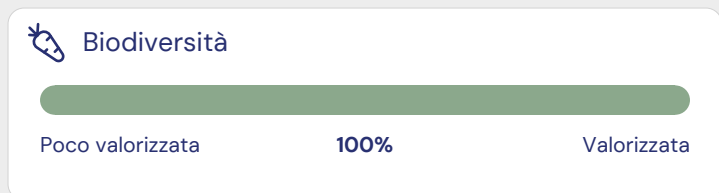

Naturaplan Bio Riso integrale

N° di articoli: 3032209

89 / 100

Eccellente

ECO-SCORE nel dettaglio

Score ambientale	65
Label e programmi di allevamento/pesca	19
Specie a rischio	0
Politica ambientale del Paese	7
Imballaggi	-6
Politica aziendale	4
Totale	89 / 100

Ingredienti

Bio Reis (Herkunft siehe Datierungsfeld).

Impatto su aria, acqua e terra

Ripartizione degli ingredienti

Biodiversità e benessere animale

Prodotto bio
 Label **naturaplan**

Rispetto del benessere degli animali