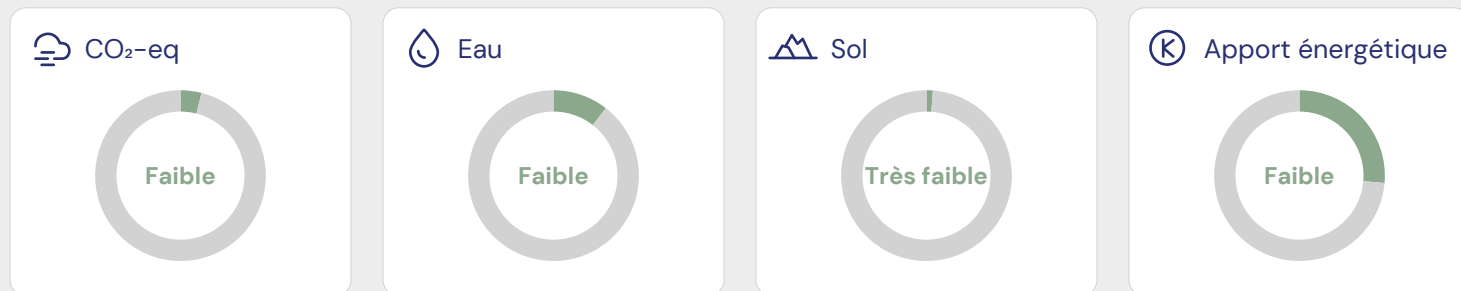

Betty Bossi Sellerie geraffelt 280g

N° d'article: 7233031

Betty Bossi**77 / 100****Bon****Détail de l'ECO-SCORE®**

Score environnement	80
Labels et programmes d'élevage/pêche	0
Espèces menacées	0
Politique environnementale des pays producteurs	3
Emballages	-10
Politique d'entreprise	4
Total	77 / 100

Ingrédients

{céleri} râpé (provenance: voir date), antioxydant [E 330].

Impact sur l'air, l'eau et le sol

Répartition des ingrédients

Biodiversité et bien-être animal

Produit non biologique

Labels

Ce produit n'est pas labellisé.