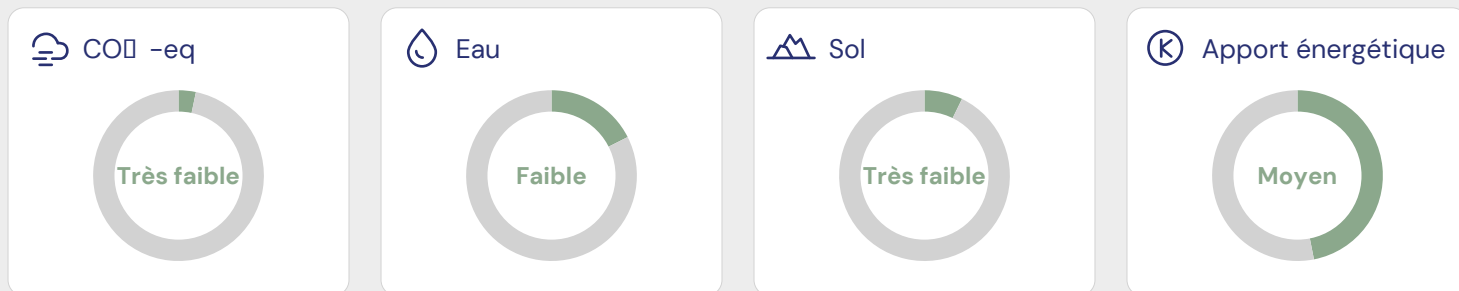

Impact sur l'air, l'eau et le sol

Répartition des ingrédients

Biodiversité et bien-être animal

Produit non biologique

Labels