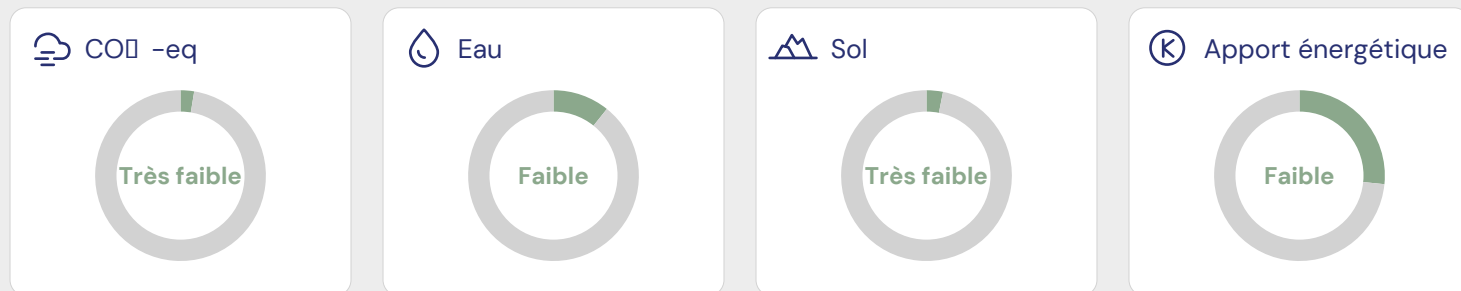

Prix Garantie Pommes de terre farineuse ou ferme

N° d'article: 6575615-b

77 / 100
Bon

Détail de l'ECO-SCORE®

Score environnement	80
Labels et programmes d'élevage/pêche	0
Espèces menacées	0
Politique environnementale des pays producteurs	3
Emballages	-10
Politique d'entreprise	4
Total	77 / 100

Ingrédients

Kartoffelsorte und Herkunft: siehe Datierungsfeld

Impact sur l'air, l'eau et le sol

Répartition des ingrédients

Biodiversité et bien-être animal

Produit non biologique

Labels
Ce produit n'est pas labellisé.