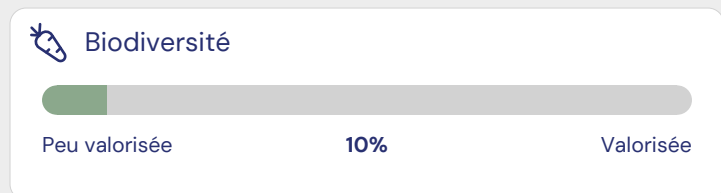

Prix Garantie Pommes de terre farineuse ou ferme

N° d'article: 6575615-b

77 / 100
Bon

Détail de l'ECO-SCORE®

Score environnement	80
Labels et programmes d'élevage/pêche	0
Espèces menacées	0
Politique environnementale des pays producteurs	3
Emballages	-10
Politique d'entreprise	4
Total	77 / 100

Ingrédients

Kartoffelsorte und Herkunft: siehe Datierungsfeld

Impact sur l'air, l'eau et le sol

Répartition des ingrédients

Biodiversité et bien-être animal

Produit non biologique

Labels
Ce produit n'est pas labellisé.