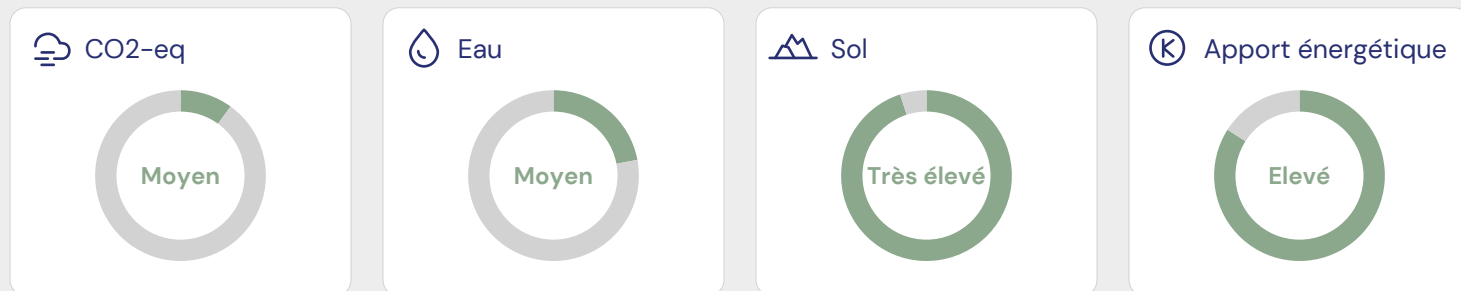

Crème à café IPS

Qualité & Prix

N° d'article: 6973617

98 / 100

Un excellent choix pour la planète

Détail de l'ECO-SCORE®

Score environnement	79
Labels et programmes d'élevage/pêche	15
Espèces menacées	0
Politique environnementale des pays producteurs	10
Emballages	-10
Politique d'entreprise	4
Total	98 / 100

Ingrédients

crème à café* IP-SUISSE (Suisse), stabilisants (E 331, E 339, E 452).

Impact sur l'air, l'eau et le sol

Répartition des ingrédients

Biodiversité et bien-être animal

Produit non biologique

Labels