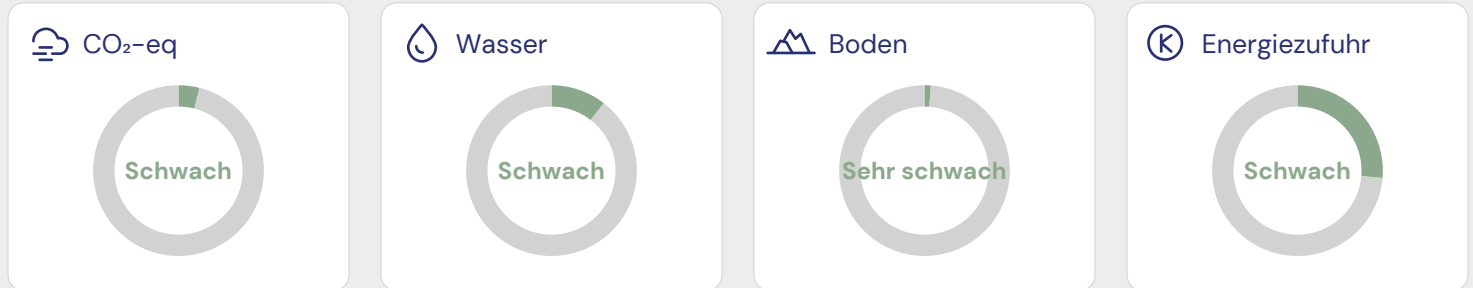

Betty Bossi Sellerie geraffelt 280g

Artikel-Nr.: 7233031

Betty Bossi**77 / 100**

Gut

Details zum ECO-SCORE®

Umwelt-Score	80
Labels und Zucht-/Fangmethoden	0
Bedrohte Arten	0
Landesspezifische Umweltpolitik	3
Verpackung	-10
Unternehmenspolitik	4
Insgesamt	77 / 100

Inhaltsstoffe

{Sellerie} geraffelt (Herkunft siehe Datierungsfeld), Antioxidationsmittel [E 330].

Auswirkungen auf Luft, Wasser und Boden

Verteilung der Inhaltsstoffe

Biodiversität und Tierwohl

Kein Bio-Produkt