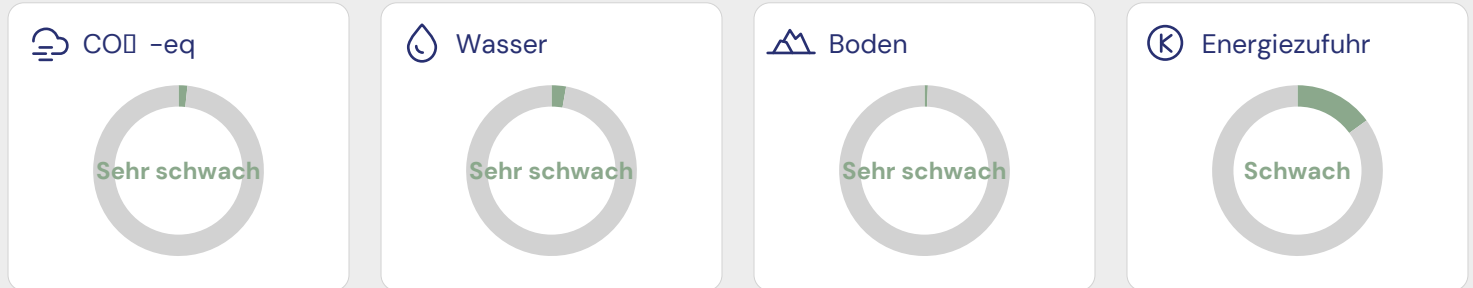

Auswirkungen auf Luft, Wasser und Boden

Verteilung der Inhaltsstoffe

Biodiversität und Tierwohl

Kein Bio-Produkt	Label Kein Label vorhanden.