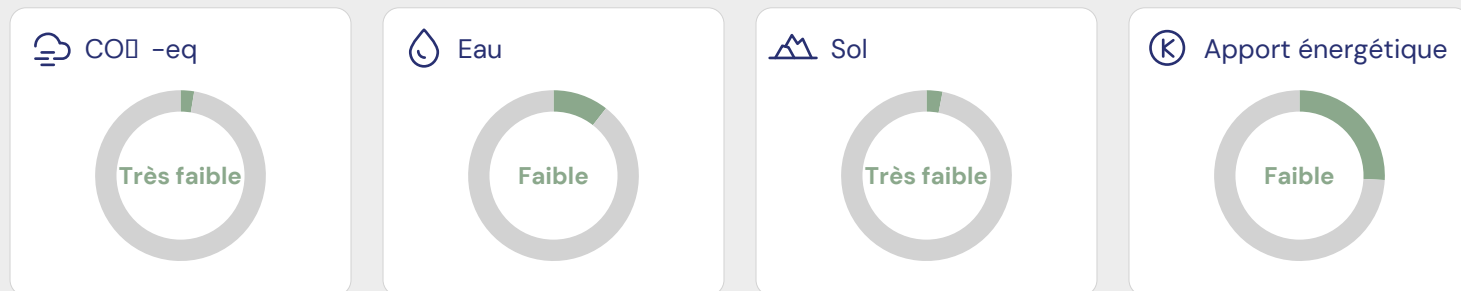

Impact sur l'air, l'eau et le sol

Répartition des ingrédients

Biodiversité et bien-être animal

Produit non biologique

Labels

Ce produit n'est pas labellisé.